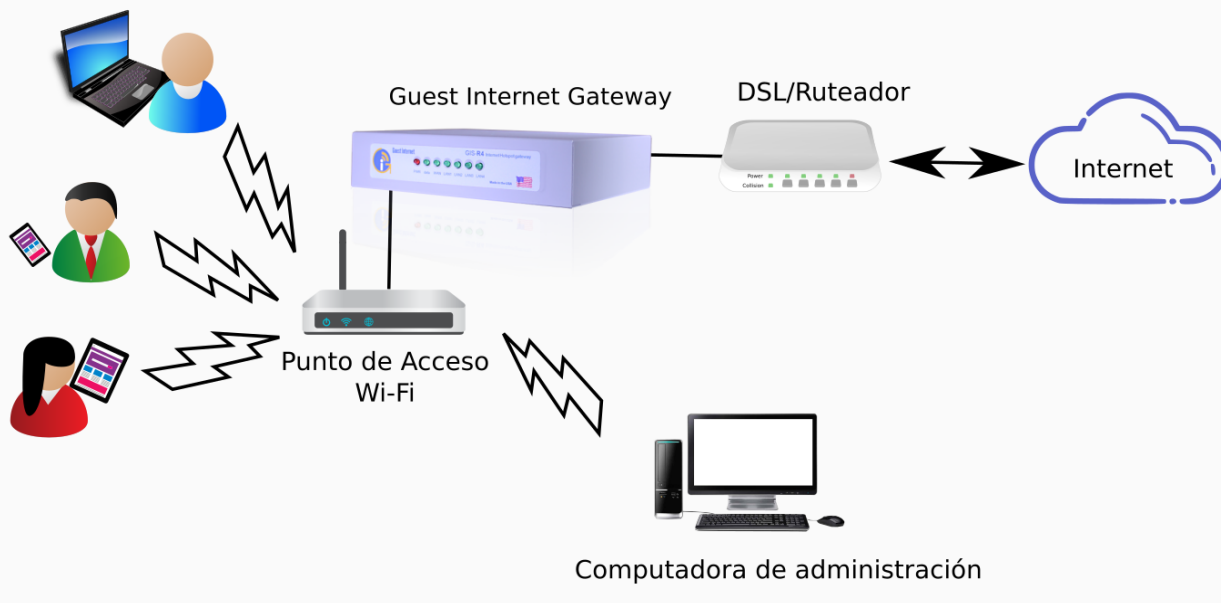

ESCUELAS PEQUEÑAS

GIS-R6

- Gateway para instalaciones que requieren pocos puntos de acceso inalámbrico
- Hasta 100 usuarios simultáneos
- Throughput de 100 Mb/s
- Bloqueo de intercambio de archivos ilegal Peer to Peer (P2P)
- Filtro de contenido, bloqueo de sitios web adultos

ESCUELAS GRANDES

GIS-R10

- Gateway para instalaciones más grandes que requieren múltiples puntos de acceso inalámbrico
- Hasta 250 usuarios simultáneos
- Bloqueo de intercambio de archivos ilegal Peer to Peer (P2P)
- Filtro de contenido, bloqueo de sitios web adultos
- Operación Failsafe, Doble WAN con throughput de 100 Mb / s, con balance de carga y failover para alta confiabilidad

ESCUELAS SECUNDARIAS/COLEGIOS

GIS-R40

- Proporciona un servicio de Internet de alto rendimiento
- Hasta 1000 usuarios simultáneos
- Operación Failsafe, cuádruple WAN con rendimiento de 300 Mb/s, con balance de carga y failover para alta confiabilidad

Fabricamos una gama de productos de Internet Hotspot que ofrecen la relación precio / rendimiento exacto para cualquier tipo de negocio que ofrezca Internet. ¿Tiene requisitos especiales para su Internet Hotspot? Nuestro equipo de soporte técnico estará encantado de ayudarlo con una solución que satisfaga sus requisitos. También podemos proporcionar un servicio de página de inicio de sesión personalizado basado en su sitio web. Consulte nuestro sitio web: www.guest-internet.com para obtener las hojas de datos y el manual de los productos.